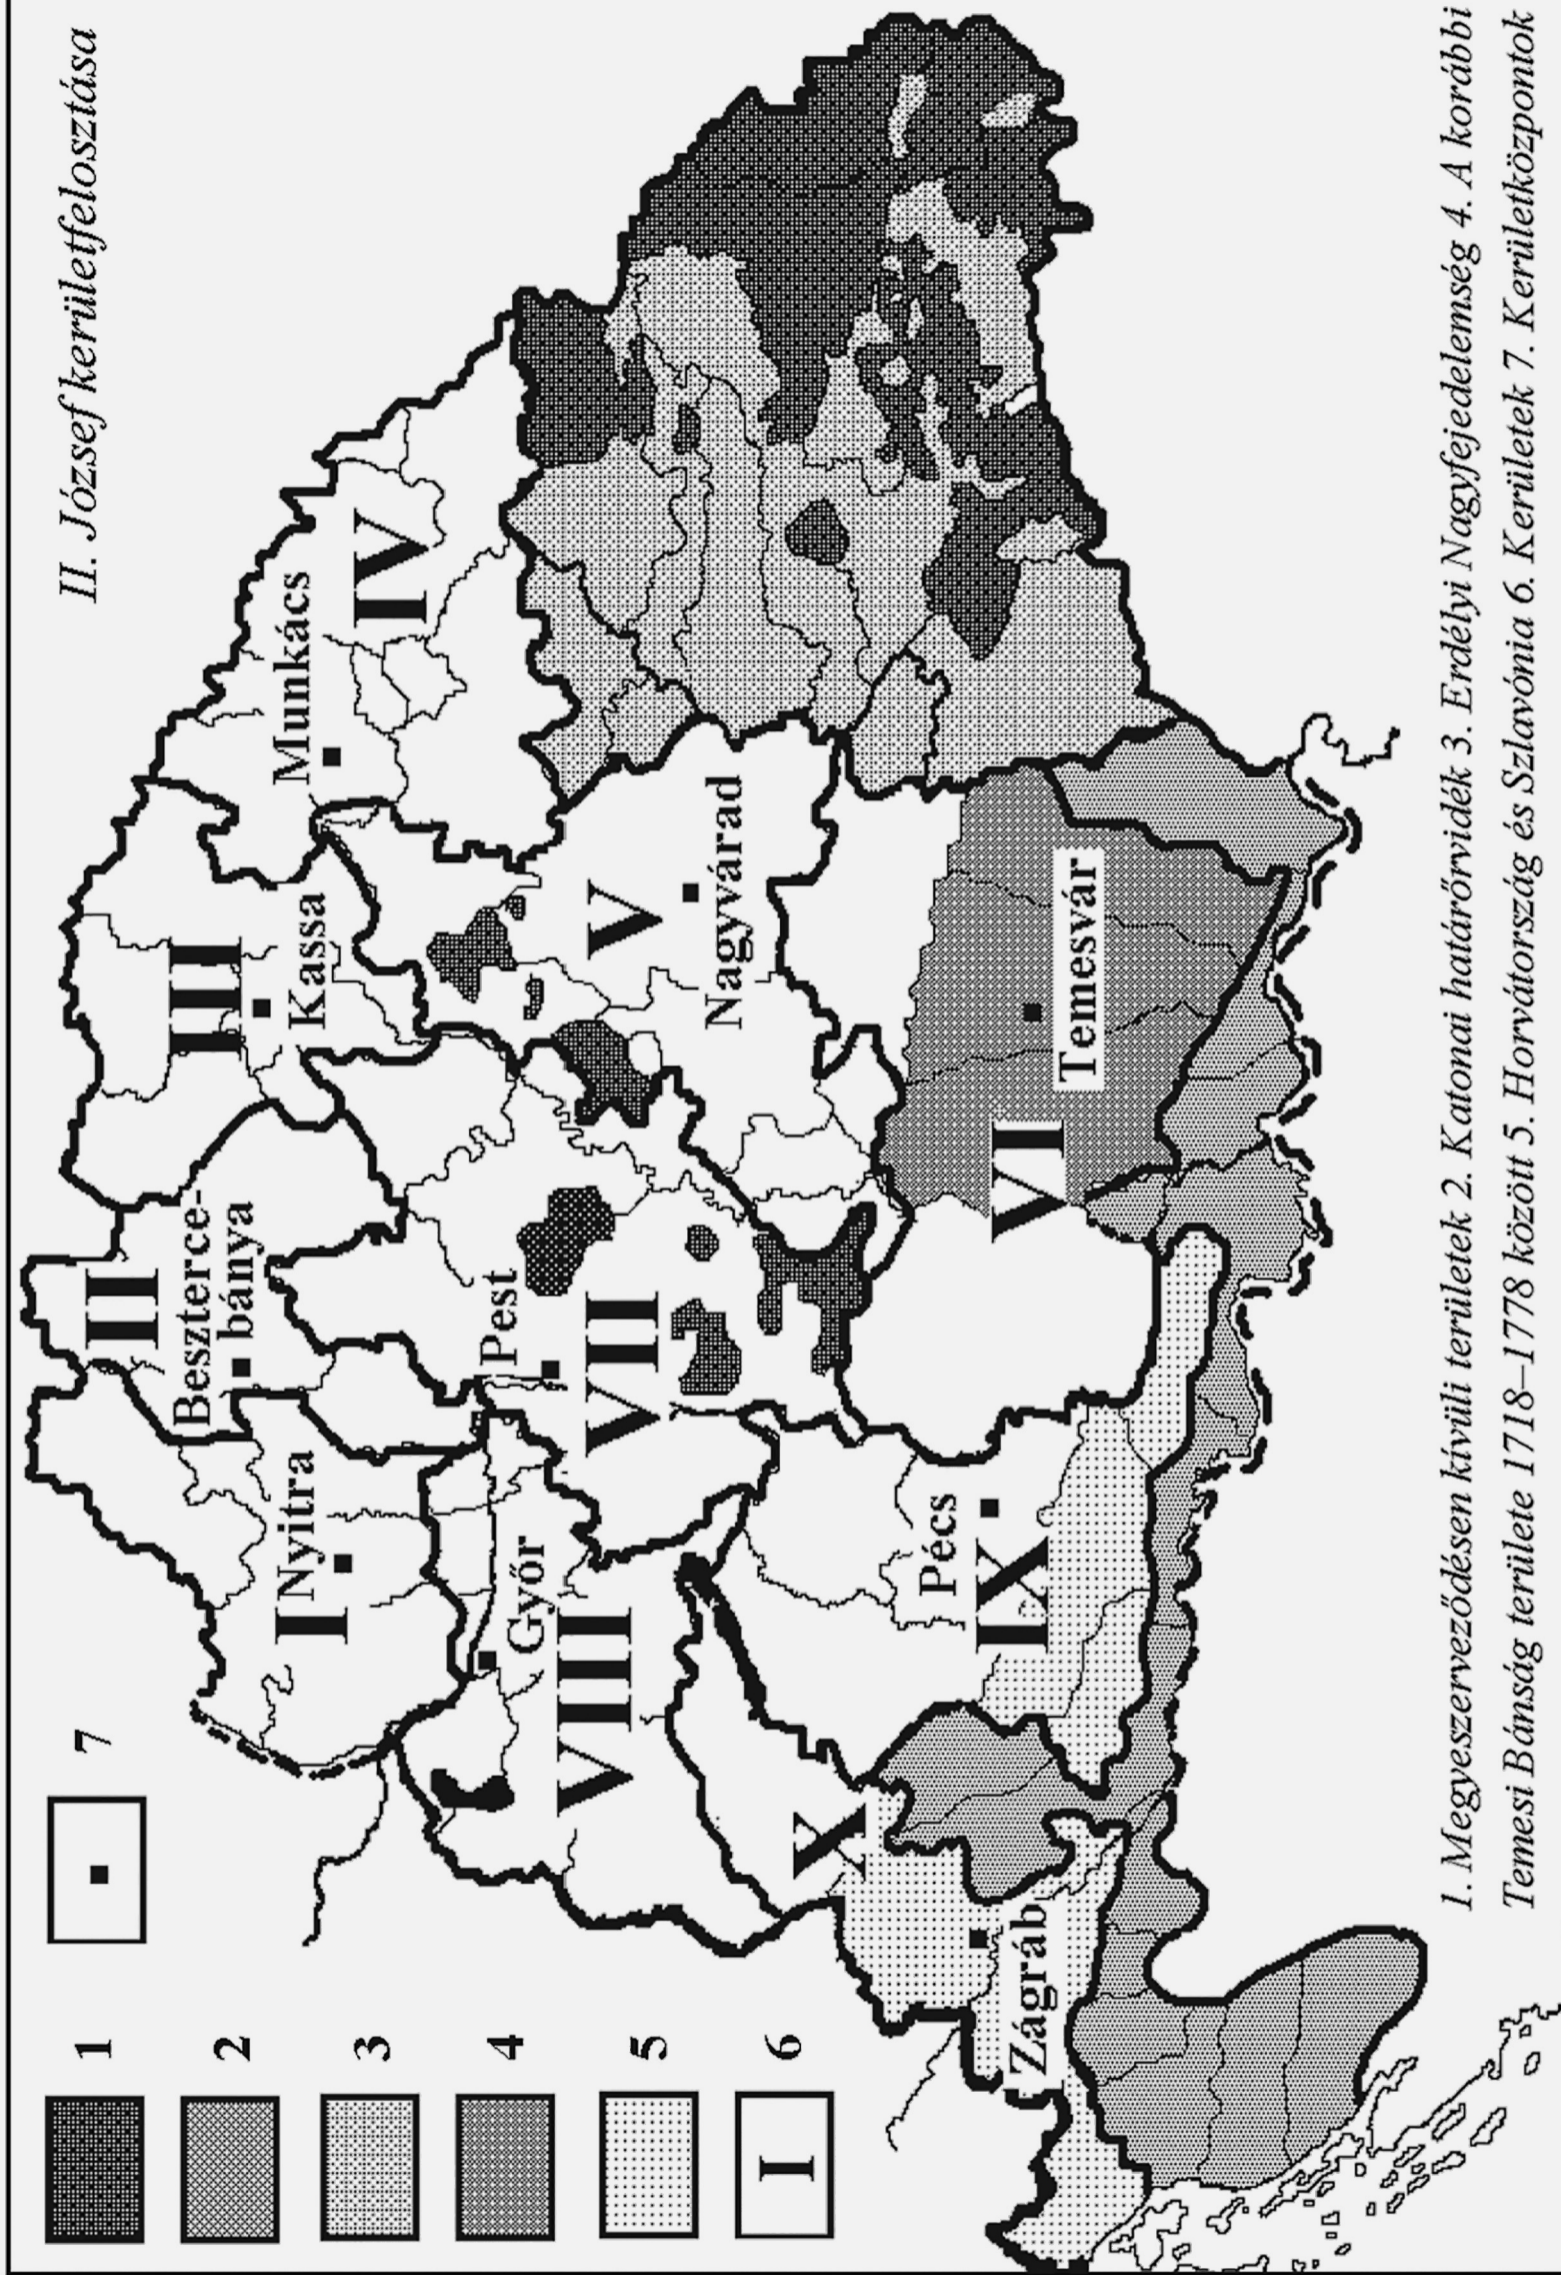

II. József kerületfelosztása

1. Megyeszerveződésen kívüli területek 2. Katonai határvidék 3. Erdélyi Nagyfejedelemség 4. A korábbi Temesi Bánság területe 1718–1778 között 5. Horvátország és Szlavónia 6. Kerületek 7. Kerületközpontok